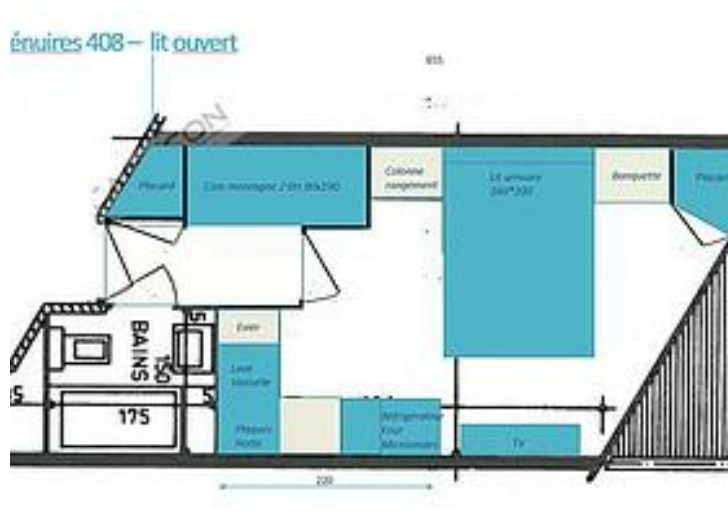

Appartement Belleville Caron 408

Appartement

3

personnes

0

chambre

19

m²

Les Menuires, Preyerand, Résidence Belleville Caron n°408 Studio 4 personnes, 19 m², 4ème étage, Exposition Sud, Vue Montagne, Skis aux pieds, Commerces sur place Label hébergement qualité : 3 Flocons Or

L'appartement a été complètement refait en 2019 dans un style chaleureux et avec tous les équipements modernes. Il comprend un coin cabine avec deux lits superposés de 90 et une pièce principale avec un lit de 160 rabattable.

Cuisine : 3 plaques induction, four, micro-ondes, réfrigérateur, cafetière électrique, bouilloire, grille-pain, appareil à raclette, crêpes. Séjour : Télévision écran plat, 1 canapé 1 lit double 160 cm rabattable 2 lits superposés 90 cm Salle de bains : lavabo, baignoire, WC, sèche serviette, sèche cheveux Equipement confort : local à skis